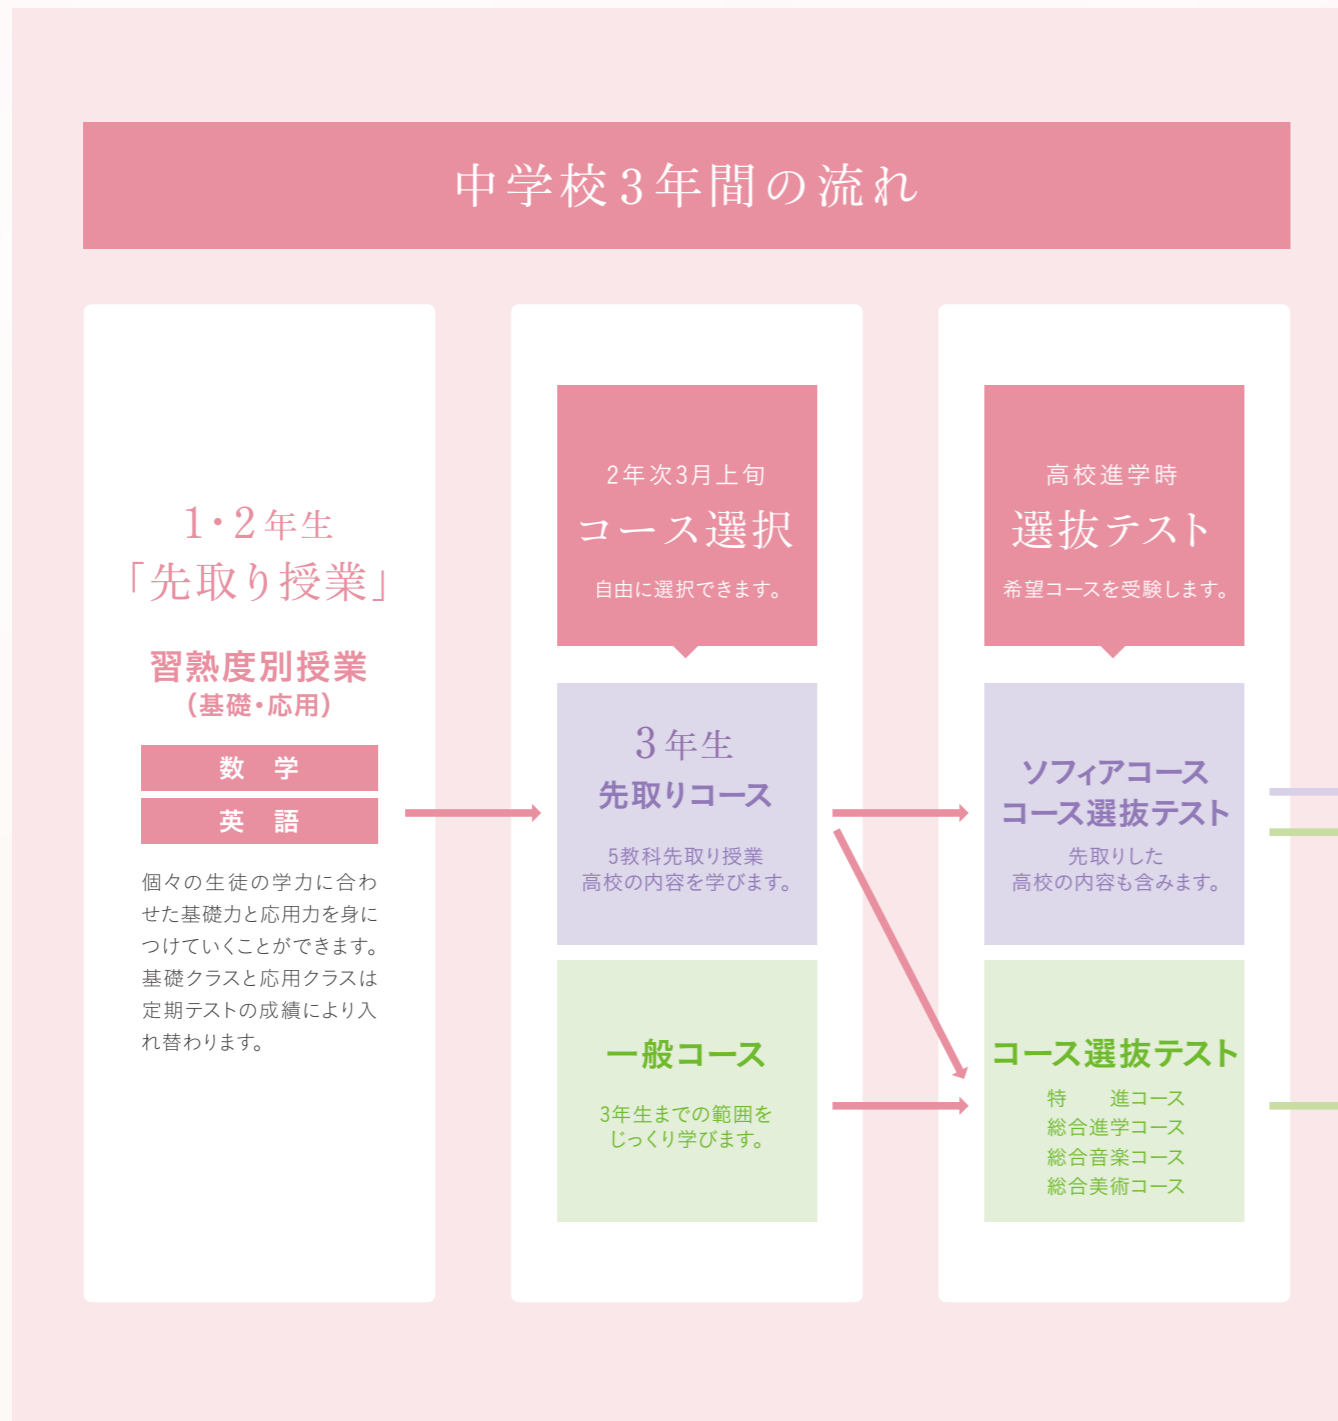

希望する未来へ導く

明光学園の進路サポート

明光学園中学校・高等学校では、中学3年次に選択できる「先取りコース」及び高校の「ソフィアコース」を通じ、中高一貫指導による高い進学力を養成します。もちろん高校では、その他の「特進コース」「総合進学コース」「総合音楽コース」「総合美術コース」を選ぶことも可能です。

■ 明光学園中学校

明光学園高等学校の5つのコース

中学課程修了時のコース選抜テストを経て、高等学校へ進学します。明光学園高等学校は普通科の学校ですが、特色ある5つのコースを設けており、卒業後の進路に応じた幅広いコース選択が可能です。