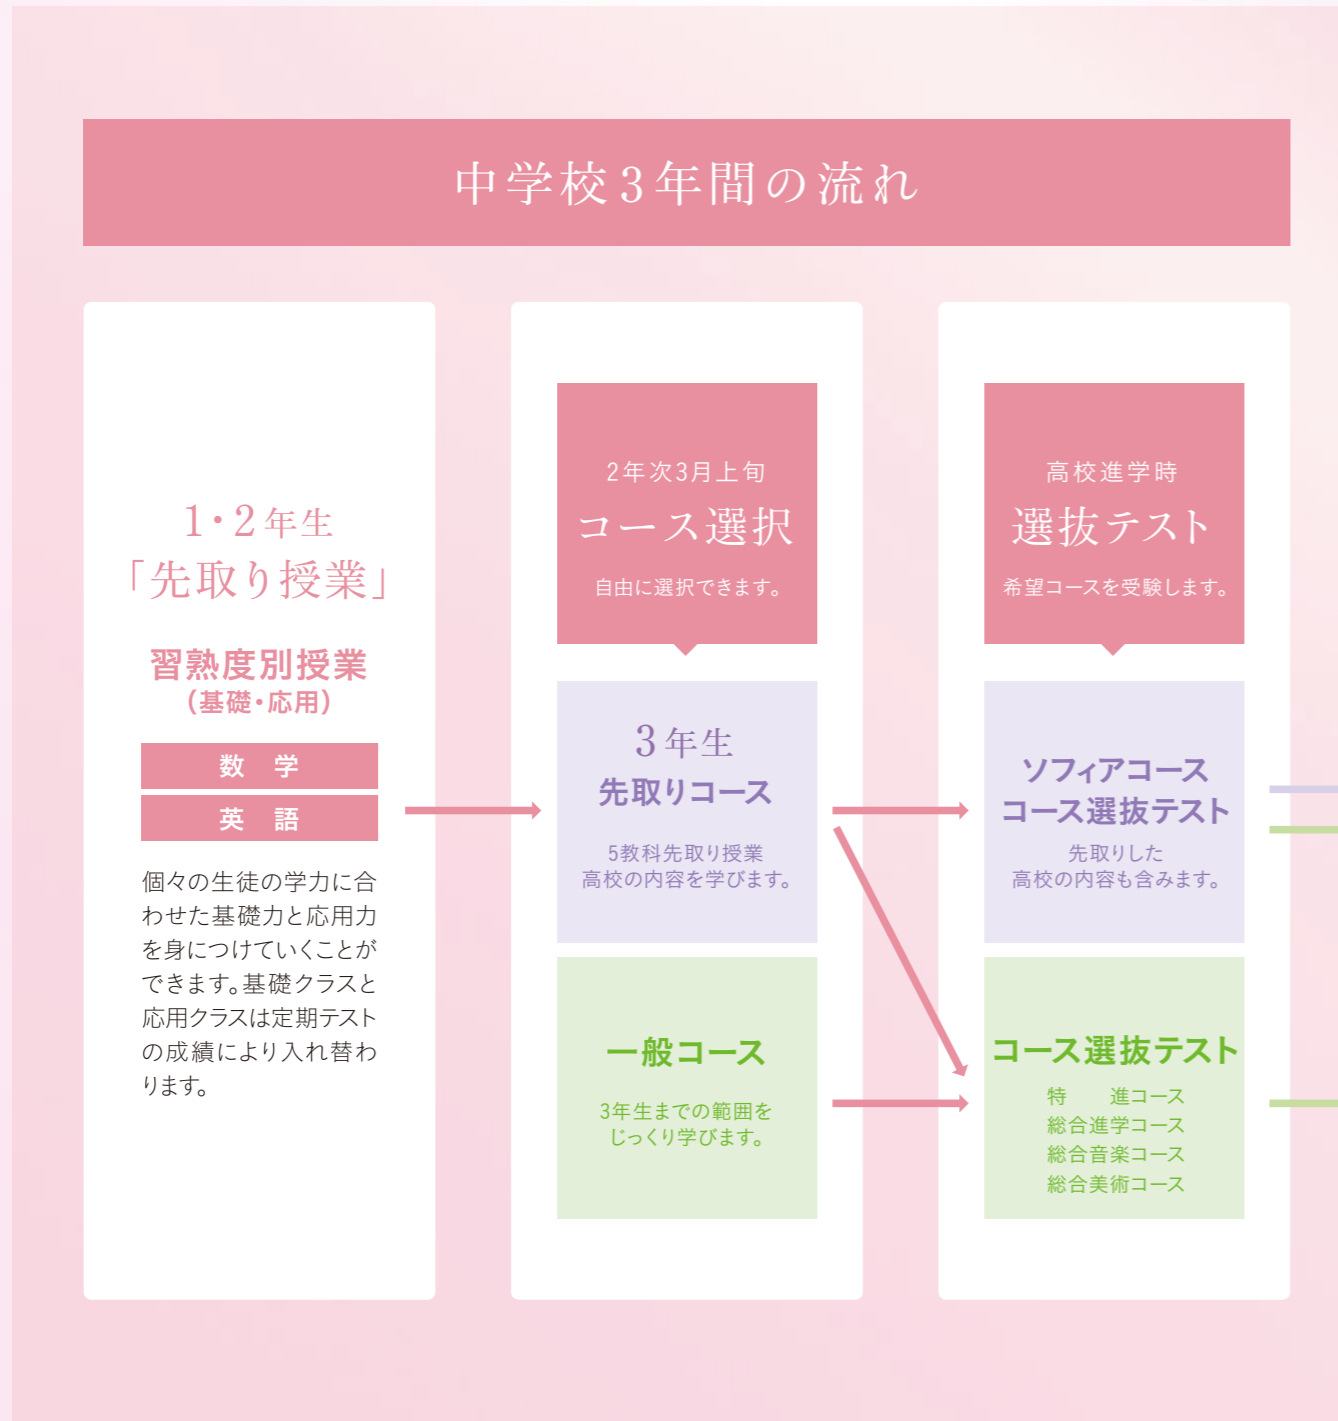

希望する未来へ導く

明光学園の進路サポート

明光学園中学校・高等学校では、中学3年次に選択できる「先取りコース」及び高校の「ソフィアコース」を通じ、中高一貫指導による高い進学力を養成します。もちろん高校では、その他の「特進コース」「総合進学コース」「総合音楽コース」「総合美術コース」を選ぶことも可能です。

■ 明光学園中学校

明光学園高等学校の5つのコース

中学課程修了時のコース選抜テストを経て、高等学校へ進学します。明光学園高等学校は普通科の学校ですが、特色ある5つのコースを設けており、卒業後の進路に応じた幅広いコース選択が可能です。