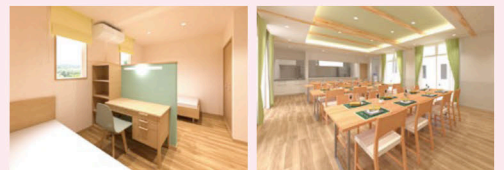

カフェテリアランチ

CAFETERIA

できる限り、無農薬の農作物や添加物を使用しない調味料を使用しています。新鮮な魚や、国産飼料で育った肉などで構成された一汁二菜の献立を基本に提供しています。

放課後には、
国産小麦を使用した
手作りパンを販売しています！

寮が完成します

DORMITORY

居室

食堂

※イメージ図

POINT

- ✓ 敷地内にあるので通学0分！
- ✓ 食事つき(朝・昼・夕)
- ✓ 1人部屋と2人部屋からえらべます
- ✓ 寮母在中で安心！