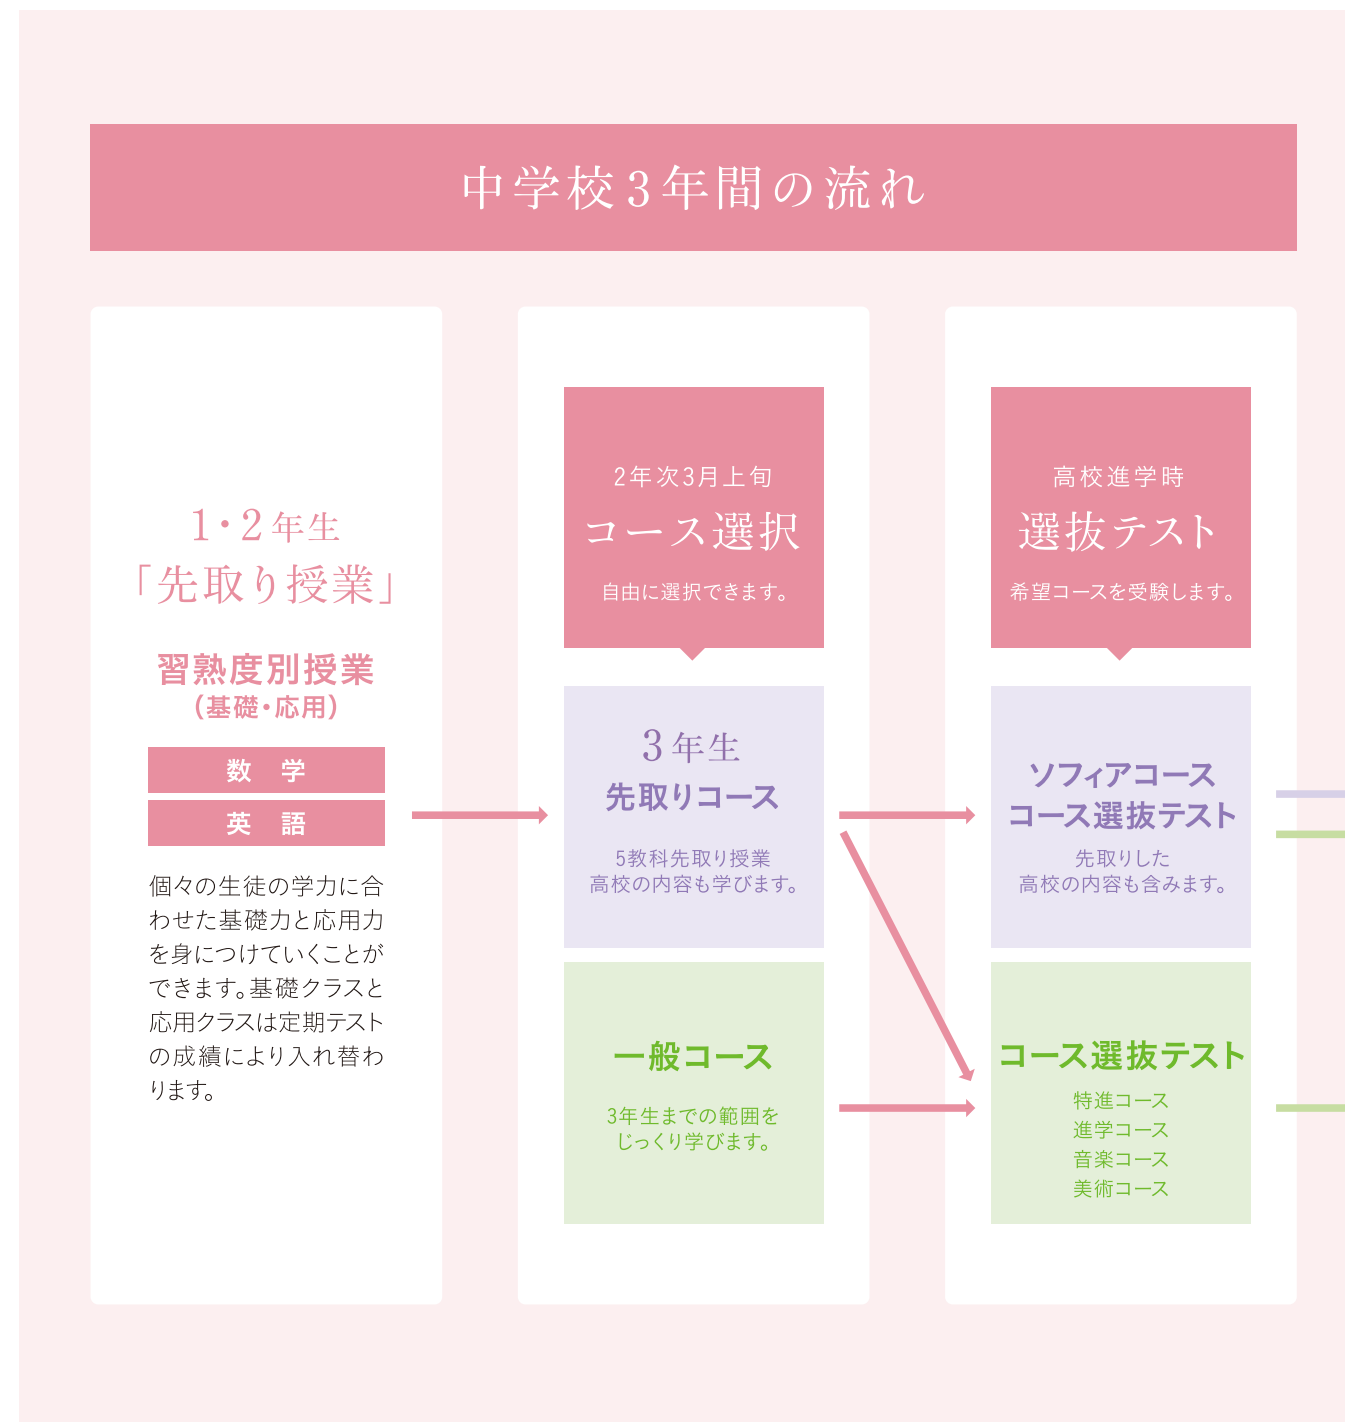

希望する未来へ導く

明光学園の進路サポート

明光学園中学校・高等学校では、中学3年次に選択できる「先取りコース」及び高校の「ソフィアコース」を通じ、中高一貫指導による高い進学力を養成します。もちろん高校では、その他の「特進コース」「進学コース」「音楽コース」「美術コース」を選ぶことも可能です。

■ 明光学園中学校

明光学園高等学校の5つのコース

中学課程修了時のコース選抜テストを経て、高等学校へ進学します。明光学園高等学校は普通科の学校ですが、特色ある5つのコースを設けており、卒業後の進路に応じた幅広いコース選択が可能です。